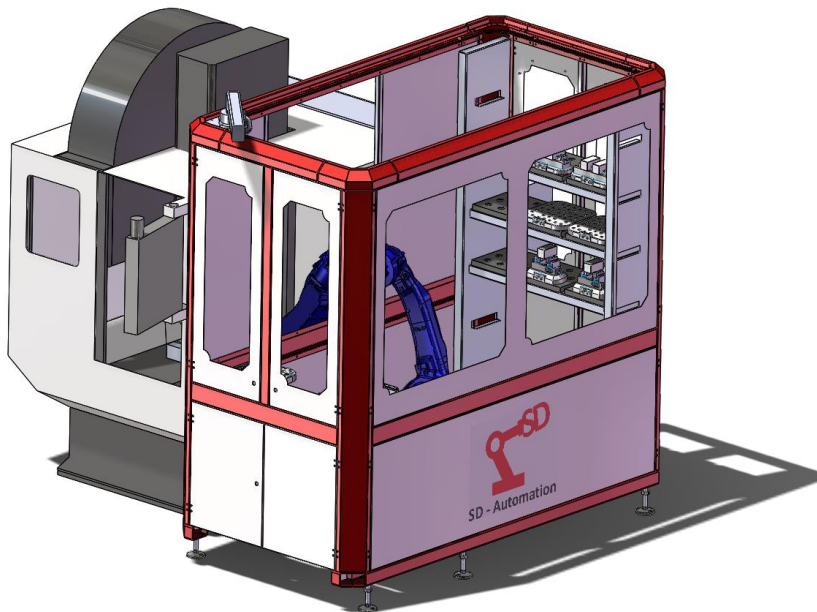

## Beladezelle mit integrierter Bevorratung über Paletten

Roboterzelle mit integrierten Palettenplätzen für die Material- und  
Produktbevorratung

- 🔧 Be- und Entladen von Produktionsmaschinen und Produktionszellen
- 🔧 Materialzuführung über integrierte Palettensystem (optional Nullspannsystem mit Schwerlastregal)
- 🔧 Turnkey-System
- 🔧 Modulares Zellsystem
- 🔧 Standartroboter mit bis zu 20 kg Handhabungsgewicht (kundenspezifisch Anpassbar)
- 🔧 Werkzeugwechsel optional integrierbar