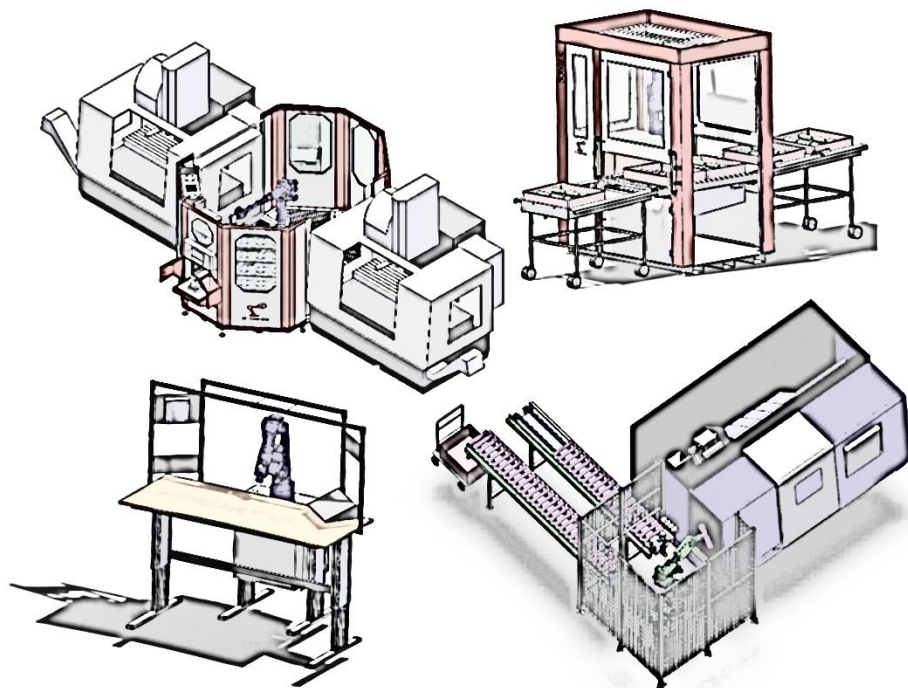

SD-Automation

Wir sind Ihr innovativer Partner für die Planung und Realisierung von automatisierten Anlagen und Systemen für die heutigen und zukünftigen Anforderungen der Produktion. Mit intelligenten Automationslösungen die Produktivität steigern, Kosten senken und das Produktniveau forcieren. Dies erreichen Sie mit unseren modernen, flexiblen und benutzerfreundlichen Gesamtkonzepten.

Zudem bieten wir zeitgemäße und ergonomische Arbeitsplatzgestaltung für die Vereinigung von Menschlichkeit und Wirtschaftlichkeit und folglich die Motivation und Produktivität Ihrer Mitarbeiter.

**Wir planen,
entwickeln & fertigen
Ihre flexiblen Arbeitssysteme**